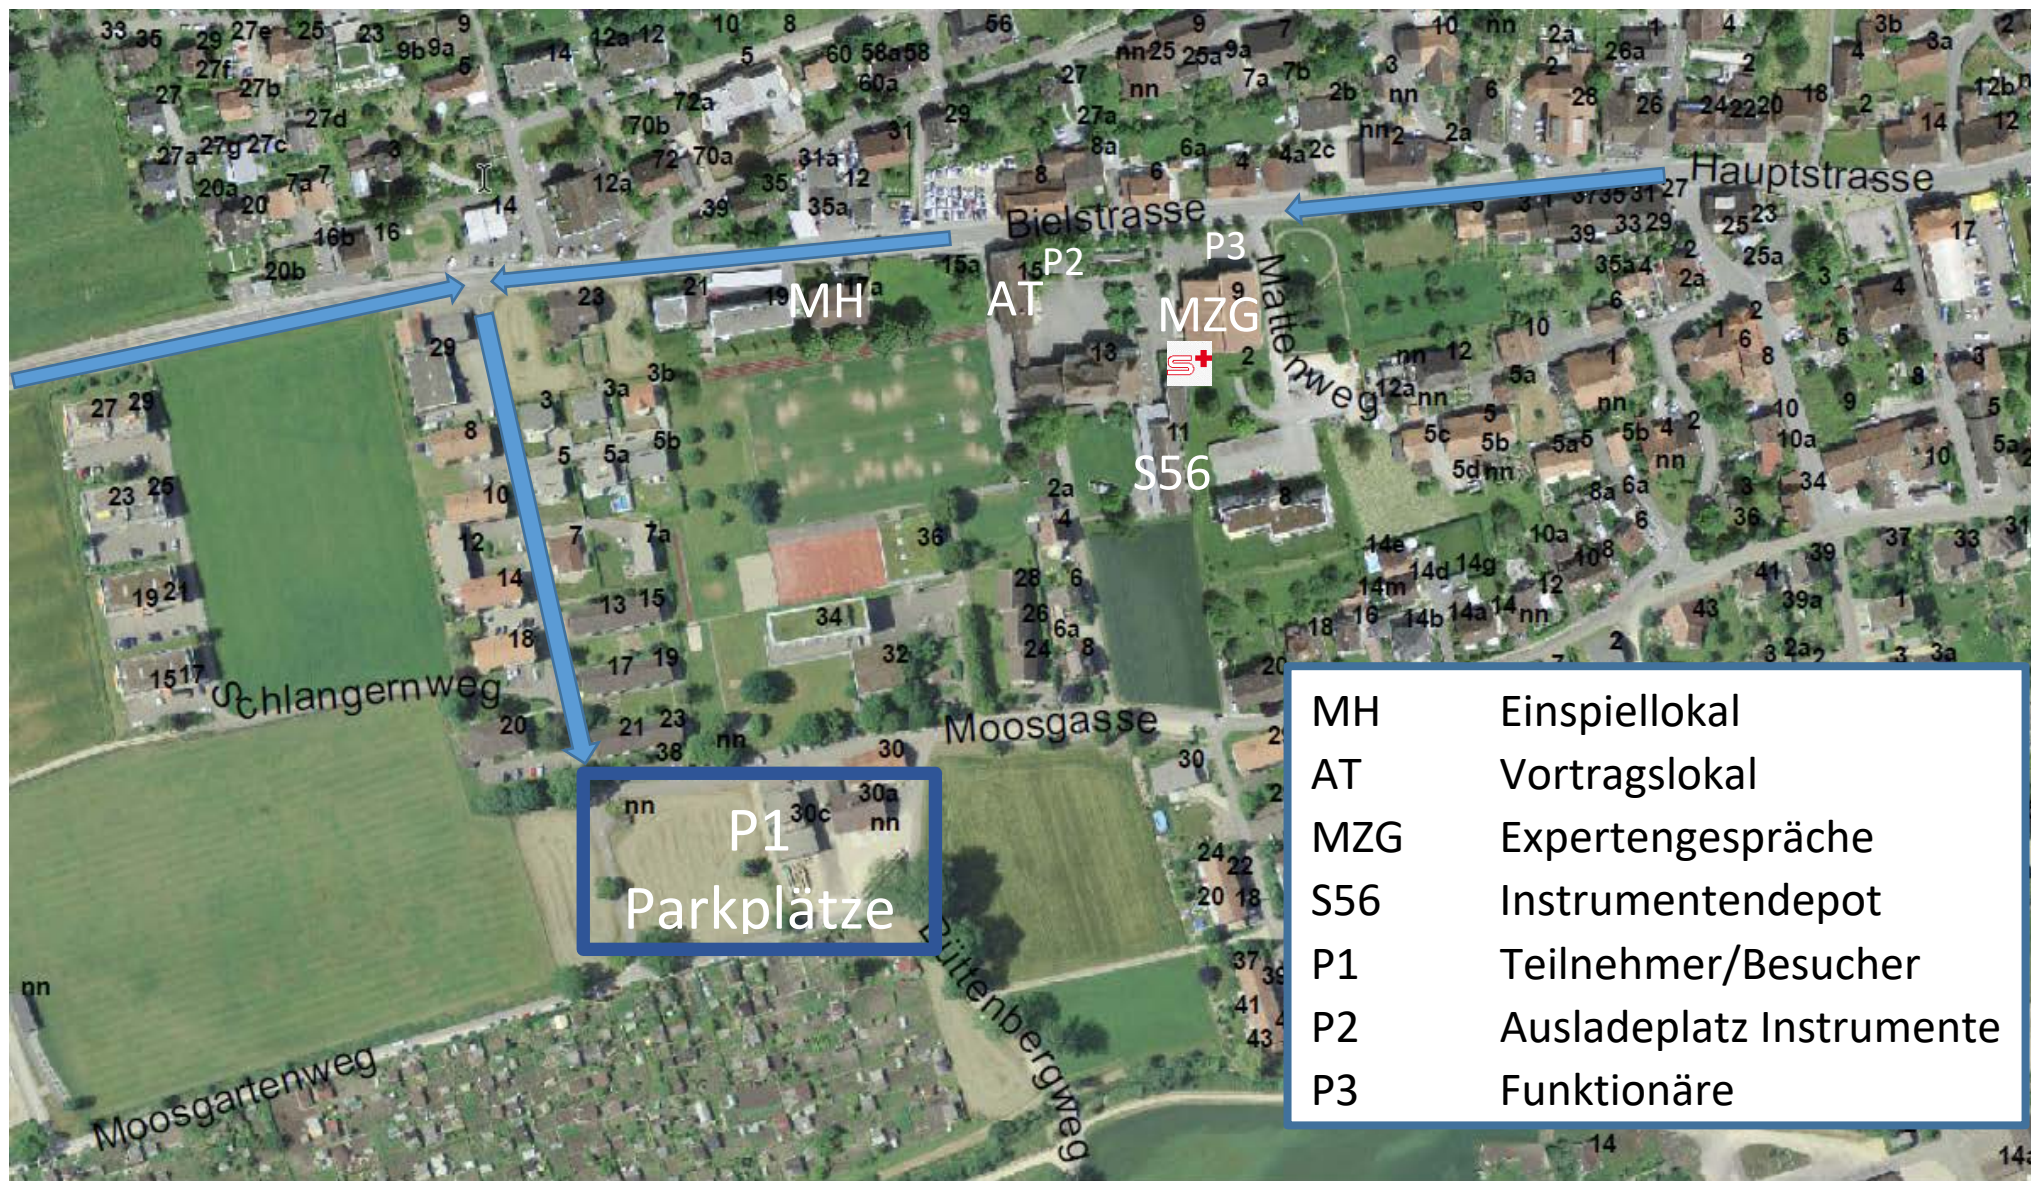

Situationsplan / Lageplan Vorbereitungskonzerte – Kantonales Musikfest vom 25.5.2019

MH	Einspiellokal
AT	Vortragslokal
MZG	Expertengespräche
S56	Instrumentendepot
P1	Teilnehmer/Besucher
P2	Ausladeplatz Instrumente
P3	Funktionäre

Basiskarte (inkl. Nomenklaturplan) des Kantons Bern

Bemerkungen: Situationsplan / Lageplan
Kartenherr: Amt für Geoinformation des Kantons Bern
Copyright: © Kanton Bern / © swisstopo / © TomTom, swisstopo
Detaillierte Angaben zu Copyright und Legende sind dem verlinkten Dokument zu entnehmen:
https://www.map.apps.be.ch/pub/pub/doku/basis_de.pdf
 Für Richtigkeit und Vollständigkeit der Daten wird keine Haftung übernommen. Rechtlich verbindliche Auskünfte sind beim Kartenherrn einzuholen.

Geoportal des Kantons Bern
 Géoportail du canton de Berne

Erstellt für Massstab 1:3'000
 Erstellungsdatum 15.01.2019